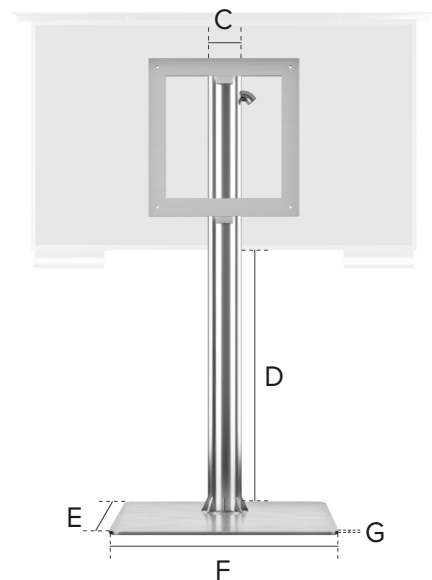

Self Standing Floor Mount Specifications

For Cosmos Outdoor TV 32" to 75"

For Cosmos Outdoor TV 85" to 100"

Product Code	TV Size	C	D	E	F	G	H
COSMT-SSF-32	32"	3.15" / 8 cm	30.00" / 76 cm	15.00" / 38.1 cm	20.00" / 50.8 cm	0.40" / 1 cm	-
COSMT-SSF-40	40"	3.15" / 8 cm	30.00" / 76 cm	15.00" / 38.1 cm	20.00" / 50.8 cm	0.40" / 1 cm	-
COSMT-SSF-50	50"	4.00" / 10.2 cm	30.00" / 76 cm	20.00" / 50.8 cm	25.00" / 63.5 cm	0.40" / 1 cm	-
COSMT-SSF-60	60"	4.00" / 10.2 cm	30.00" / 76 cm	20.00" / 50.8 cm	25.00" / 63.5 cm	0.40" / 1 cm	-
COSMT-SSF-75	75"	4.50" / 11.4 cm	30.00" / 76 cm	25.00" / 63.5 cm	30.00" / 76 cm	0.40" / 1 cm	-
COSMT-SSF-85	85"	5.00" / 12.7 cm	30.00" / 76 cm	25.00" / 63.5 cm	40.00" / 101.6 cm	0.40" / 1 cm	8.00" / 20.3 cm
COSMT-SSF-100	100"	6.00" / 15.2 cm	30.00" / 76 cm	30.00" / 76 cm	50.00" / 127 cm	0.40" / 1 cm	8.00" / 20.3 cm