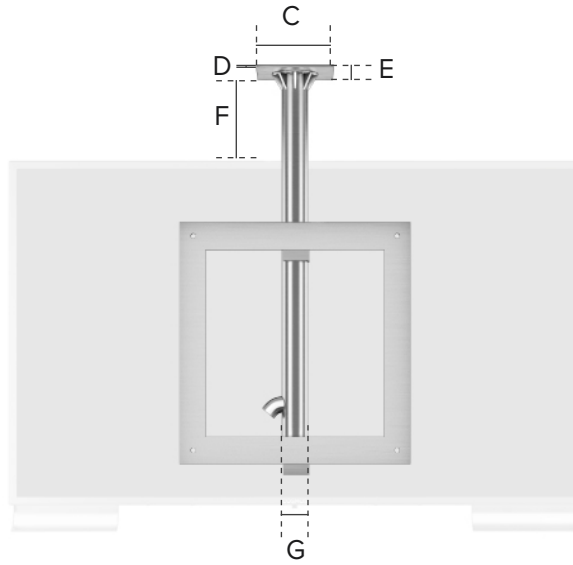

Ceiling Mount Specifications

For Cosmos Outdoor TV 32" to 75"

For Cosmos Outdoor TV 85" to 100"

Product Code	TV Size	C	D	E	F	G	H
COSMT-CM-32	32"	5.90" / 15 cm	0.20" / 0.5 cm	8.00" / 20.3 cm	8.00" / 20.3 cm	2.00" / 5.1 cm	-
COSMT-CM-40	40"	5.90" / 15 cm	0.20" / 0.5 cm	8.00" / 20.3 cm	8.00" / 20.3 cm	2.00" / 5.1 cm	-
COSMT-CM-50	50"	5.90" / 15 cm	0.20" / 0.5 cm	8.00" / 20.3 cm	8.00" / 20.3 cm	2.00" / 5.1 cm	-
COSMT-CM-60	60"	5.90" / 15 cm	0.20" / 0.5 cm	8.00" / 20.3 cm	8.00" / 20.3 cm	2.00" / 5.1 cm	-
COSMT-CM-75	75"	5.90" / 15 cm	0.20" / 0.5 cm	8.00" / 20.3 cm	8.00" / 20.3 cm	2.00" / 5.1 cm	-
COSMT-CM-85	85"	5.90" / 15 cm	0.20" / 0.5 cm	8.00" / 20.3 cm	8.00" / 20.3 cm	2.00" / 5.1 cm	12.00" / 30.5 cm
COSMT-CM-100	100"	5.90" / 15 cm	0.20" / 0.5 cm	8.00" / 20.3 cm	8.00" / 20.3 cm	2.00" / 5.1 cm	12.00" / 30.5 cm