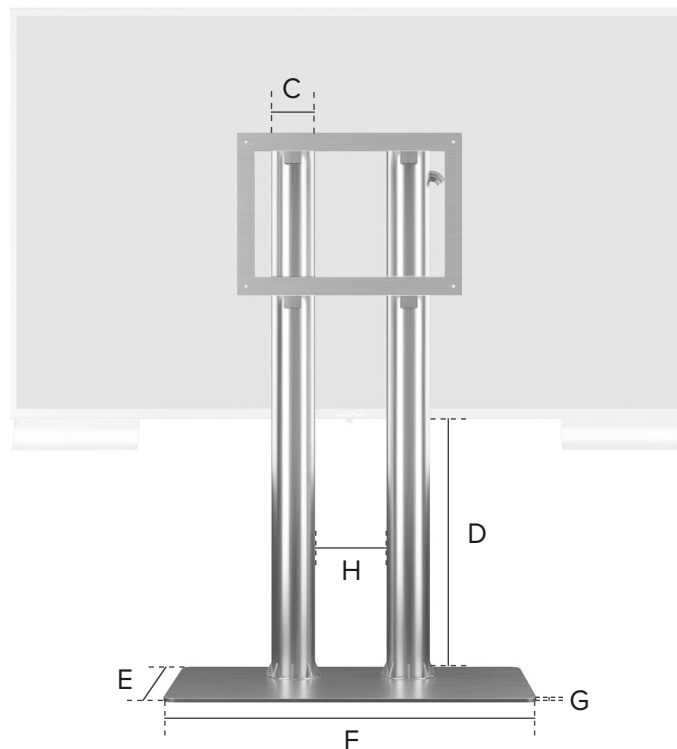

Self Standing Floor Mount Specifications

For Cosmos Outdoor TV 32" to 75"

For Cosmos Outdoor TV 85" to 100"

Product Code	TV Size	C	D	E	F	G	H
COSMT-SSF-32	32"	3.15" / 8 cm	30.00" / 76 cm	15.00" / 38.1 cm	20.00" / 50.8 cm	0.40" / 1 cm	-
COSMT-SSF-40	40"	3.15" / 8 cm	30.00" / 76 cm	15.00" / 38.1 cm	20.00" / 50.8 cm	0.40" / 1 cm	-
COSMT-SSF-50	50"	4.00" / 10.2 cm	30.00" / 76 cm	20.00" / 50.8 cm	25.00" / 63.5 cm	0.40" / 1 cm	-
COSMT-SSF-60	60"	4.00" / 10.2 cm	30.00" / 76 cm	20.00" / 50.8 cm	25.00" / 63.5 cm	0.40" / 1 cm	-
COSMT-SSF-75	75"	4.50" / 11.4 cm	30.00" / 76 cm	25.00" / 63.5 cm	30.00" / 76 cm	0.40" / 1 cm	-
COSMT-SSF-85	85"	5.00" / 12.7 cm	30.00" / 76 cm	25.00" / 63.5 cm	40.00" / 101.6 cm	0.40" / 1 cm	8.00" / 20.3 cm
COSMT-SSF-100	100"	6.00" / 15.2 cm	30.00" / 76 cm	30.00" / 76 cm	50.00" / 127 cm	0.40" / 1 cm	8.00" / 20.3 cm