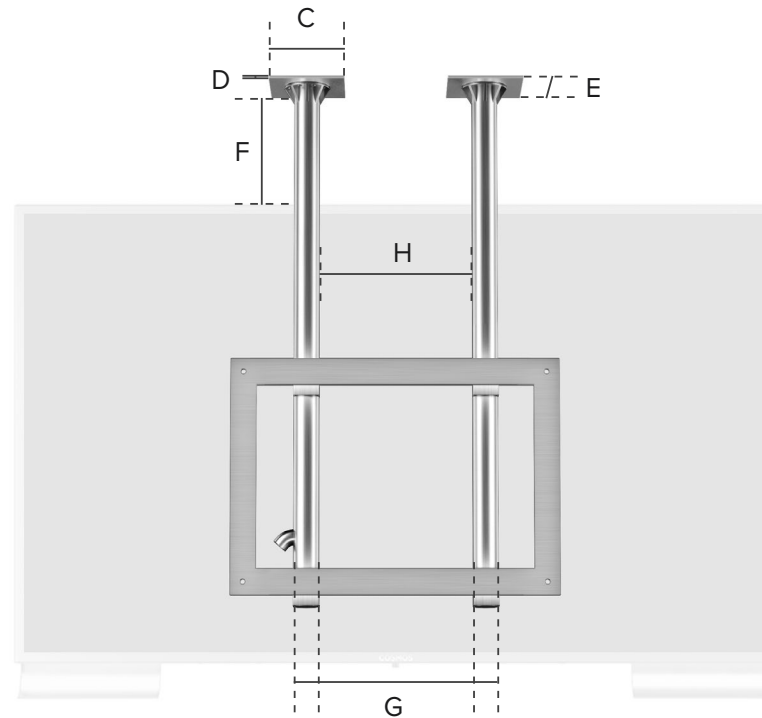

Ceiling Mount Specifications

For Cosmos Outdoor TV 32" to 75"

For Cosmos Outdoor TV 85" to 100"

Product Code	TV Size	C	D	E	F	G	H
COSMT-CM-32	32"	5.90" / 15 cm	0.20" / 0.5 cm	8.00" / 20.3 cm	8.00" / 20.3 cm	2.00" / 5.1 cm	-
COSMT-CM-40	40"	5.90" / 15 cm	0.20" / 0.5 cm	8.00" / 20.3 cm	8.00" / 20.3 cm	2.00" / 5.1 cm	-
COSMT-CM-50	50"	5.90" / 15 cm	0.20" / 0.5 cm	8.00" / 20.3 cm	8.00" / 20.3 cm	2.00" / 5.1 cm	-
COSMT-CM-60	60"	5.90" / 15 cm	0.20" / 0.5 cm	8.00" / 20.3 cm	8.00" / 20.3 cm	2.00" / 5.1 cm	-
COSMT-CM-75	75"	5.90" / 15 cm	0.20" / 0.5 cm	8.00" / 20.3 cm	8.00" / 20.3 cm	2.00" / 5.1 cm	-
COSMT-CM-85	85"	5.90" / 15 cm	0.20" / 0.5 cm	8.00" / 20.3 cm	8.00" / 20.3 cm	2.00" / 5.1 cm	12.00" / 30.5 cm
COSMT-CM-100	100"	5.90" / 15 cm	0.20" / 0.5 cm	8.00" / 20.3 cm	8.00" / 20.3 cm	2.00" / 5.1 cm	12.00" / 30.5 cm