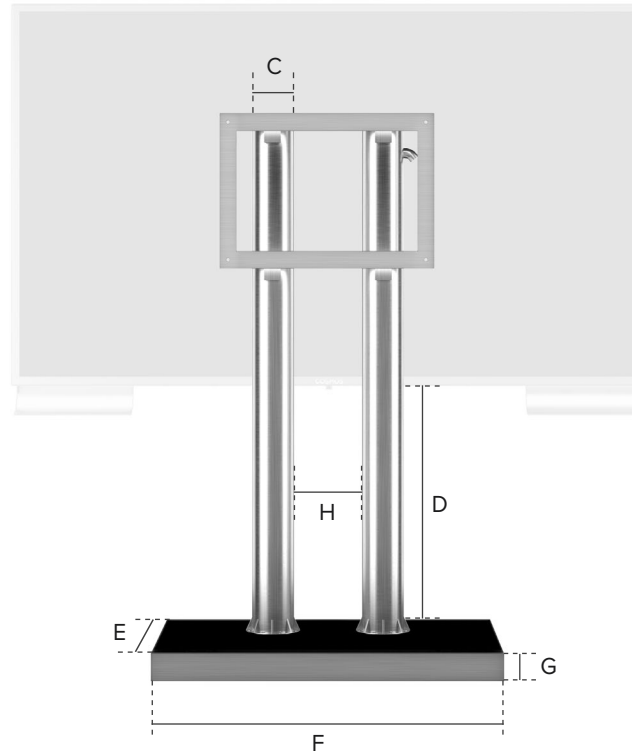

For Cosmos Outdoor TV 85" to 100"

Product Code	TV Size	C	D	E	F	G	H
COSMT-SB-32	32"	3.15" / 8 cm	30.00" / 76cm	15.00" / 38.1 cm	20.00" / 50.8 cm	3.00" / 7.6 cm	-
COSMT-SB-40	40"	3.15" / 8 cm	30.00" / 76cm	15.00" / 38.1 cm	20.00" / 50.8 cm	3.00" / 7.6 cm	-
COSMT-SB-50	50"	4.00" / 10.2 cm	30.00" / 76cm	20.00" / 50.8 cm	25.00" / 63.5 cm	3.00" / 7.6 cm	-
COSMT-SB-60	60"	4.00" / 10.2 cm	30.00" / 76cm	20.00" / 50.8 cm	25.00" / 63.5 cm	3.00" / 7.6 cm	-
COSMT-SB-75	75"	4.50" / 11.4 cm	30.00" / 76cm	25.00" / 63.5 cm	30.00" / 76cm	3.00" / 7.6 cm	-
COSMT-SB-85	85"	5.00" / 12.7 cm	30.00" / 76cm	25.00" / 63.5 cm	40.00" / 101.6 cm	3.00" / 7.6 cm	8.00" / 20.3 cm
COSMT-SB-100	100"	6.00" / 15.2 cm	30.00" / 76cm	30.00" / 76cm	50.00" / 127 cm	3.00" / 7.6 cm	8.00" / 20.3 cm